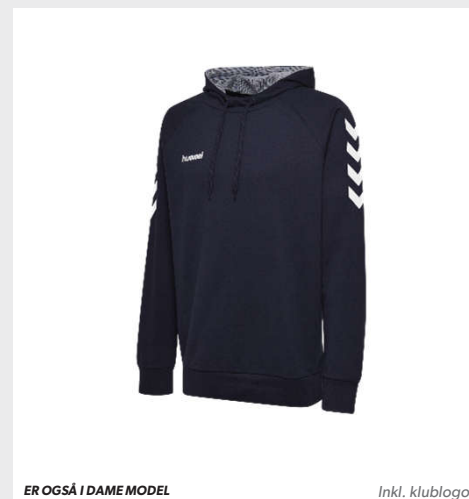

## Agerskov UF

Østergade 4-6  
6520 Toftlund  
Tlf.: 74 83 17 00

ER OGSÅ I DAME MODEL

Inkl. klublogo

**CORE XK HALF ZIP**

**290,-**

211480 116 128 140 152 164 176  
211479 S M L XL XXL XXXL  
211445 XS S M L XL XXL - **DAME**  
Color **7026**

ER OGSÅ I DAME MODEL

Inkl. klublogo

**CORE XK ZIP SWEAT**

**295,-**

212652 116 128 140 152 164 176  
211481 S M L XL XXL XXXL  
212653 XS S M L XL XXL - **DAME**  
Color **7026**

ER OGSÅ I DAME MODEL

Inkl. klublogo